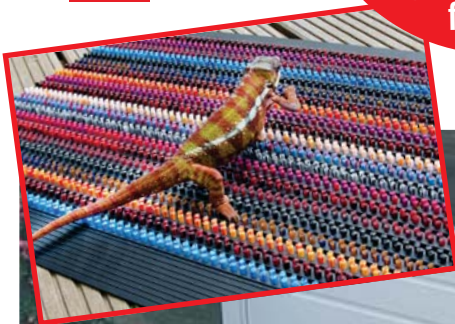

Notrax Wayfarer

Inni- og útimotta með kanti, sett beint á gólfíð eða við útidyr.
„Spagettimotta“ sem hreinsar vel gróf óhreinindi.

Rannsóknir
sýna að nærri
80% óhreininda
sem berast inn í
húsnæði koma
undan skóm
gangandi
fólks.

ABI-Burstamottur