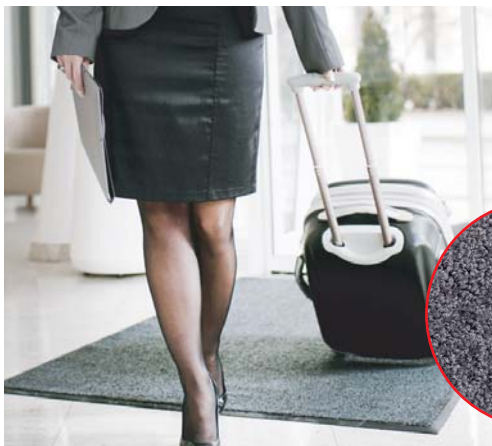

Innimottur

NOTRAX®

NOTRAX® Polynib

136S0023CH	Polynib motta	60x90cm svört	~~4.256 kr.~~
136S0035CH	Polynib motta	90x150cm svört	~~10.638 kr.~~
136S0046CH	Polynib motta	120x180cm svört	~~17.013 kr.~~
136C0048CH	Polynib motta	120x240cm svört	~~25.974 kr.~~

Tilboð pr. stk.
3.488 kr.
8.488 kr.
13.688 kr.
21.188 kr.

Notrax Polynib

Finleg og falleg innimotta með vinylbotni.

Hreinsar óhreinindi og vætu.

Þykkt: 7,5 mm

NOTRAX®

NOTRAX® Arrow Trax

118S0023GY	Arrow Trax motta	60x90cm grá	~~5.885 kr.~~
118S0035GY	Arrow Trax motta	90x150cm grá	~~15.049 kr.~~
118S0046GY	Arrow Trax motta	120x180cm grá	~~24.708 kr.~~
118S5110GY	Arrow Trax motta	130x300cm grá	~~46.654 kr.~~
118S5120GY	Arrow Trax motta	130x600cm grá	~~86.878 kr.~~

Tilboð pr. stk.
4.788 kr.
11.988 kr.
19.788 kr.
36.988 kr.
69.488 kr.

Notrax Arrow Trax

Sterk motta sem þolir mikið álag. Hentar vel á svæði þar sem álag er meðalmikið og mikið. Mynstur mottunnar hreinsar mjög vel óhreinindi og vætu. Sterkur vinylbotn sem endist vel.

Þykkt: 10 mm

NOTRAX®

NOTRAX® Swisslon XT

380S0035CH	Swisslon XT motta	90x150cm svört	~~23.112 kr.~~
380S0046CH	Swisslon XT motta	120x180cm svört	~~36.987 kr.~~

Tilboð pr. stk.
18.488 kr.
29.588 kr.

Notrax Swisslon XT

Einstaklega vönduð, falleg og sterk innimotta. Er með 2 mismunandi gerðir af trefjum, sem bæði skrapa óhreinindi undan skóm og taka líka vel við vætu. Mottan er með fallega mynstrað yfirborð og gefur innganginum glæsilegt yfirbragð. Þolir mikið álag.

Þykkt: 9 mm

NOTRAX®

NOTRAX® Essence

185S0023GY	Essence motta	60x90cm grá	~~6.302 kr.~~
185S0035GY	Essence motta	90x150cm grá	~~15.758 kr.~~

Tilboð pr. stk.
4.988 kr.
12.688 kr.

Notrax Essence

Fin og slétt innimotta með vinylbotni.

Hreinsar óhreinindi og vætu.

Þykkt: 8 mm

Vefverslun RV.IS
er opin allan
sólarhringinn