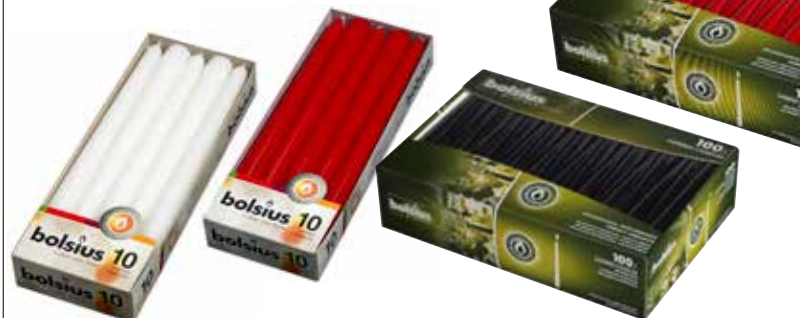

3600352202

3600352241

3400335502

3400335577

3400335541

3600352202

361618102

3814390141

3816180141

3614390177

3616180177

Vörunúmer	Vörueitli	Ein.
176149	Kertalukt Bliss gull	stk
178478	Kertalukt Bliss silfur	stk
3600352202	Kerti 24,5cm hvít 7,5klst 10stk	pk
3600352241	Kerti 24,5cm rauð 7,5klst 10stk	pk
3400335502	Kerti 24,5cm hvít 7,5klst 100stk	pk
3400335541	Kerti 24,5cm rauð 7,5klst 100stk	pk
3400335577	Kerti 24,5cm svört 7,5klst 100stk	pk
3614390102	Kerti hvít 12x6cm	stk
3616180102	Kerti hvít 15x8cm	stk
3814390141	Kerti rauð 12x6cm	stk
3816180141	Kerti rauð 15x8cm	stk
3614390177	Kerti svört 12x6cm	stk
3616180177	Kerti svört 15x8cm	stk

3422641500

3422641541

852500

713400

159506

Vörunúmer	Vörueitli	Ein.
3422641500	Twilight kerti glær 70klst 6stk	pk
3422641541	Twilight kerti rautt 70klst 6stk	pk
852500	Útikerti lífil 2stk	pk
159506	Útikerti 8tíma m.loki 2stk	pk
713400	Útikerti stórt	stk

Sjáðu allt úrvalið af servéttum, dúkum, kertum o.fl. á RV.IS

Rekstrarvörur
- fyrir þig og þinn vinnustað

Réttarhálsi 2 • 110 Reykjavík
Sími: 520 6666 • sala@rv.is • rv.is